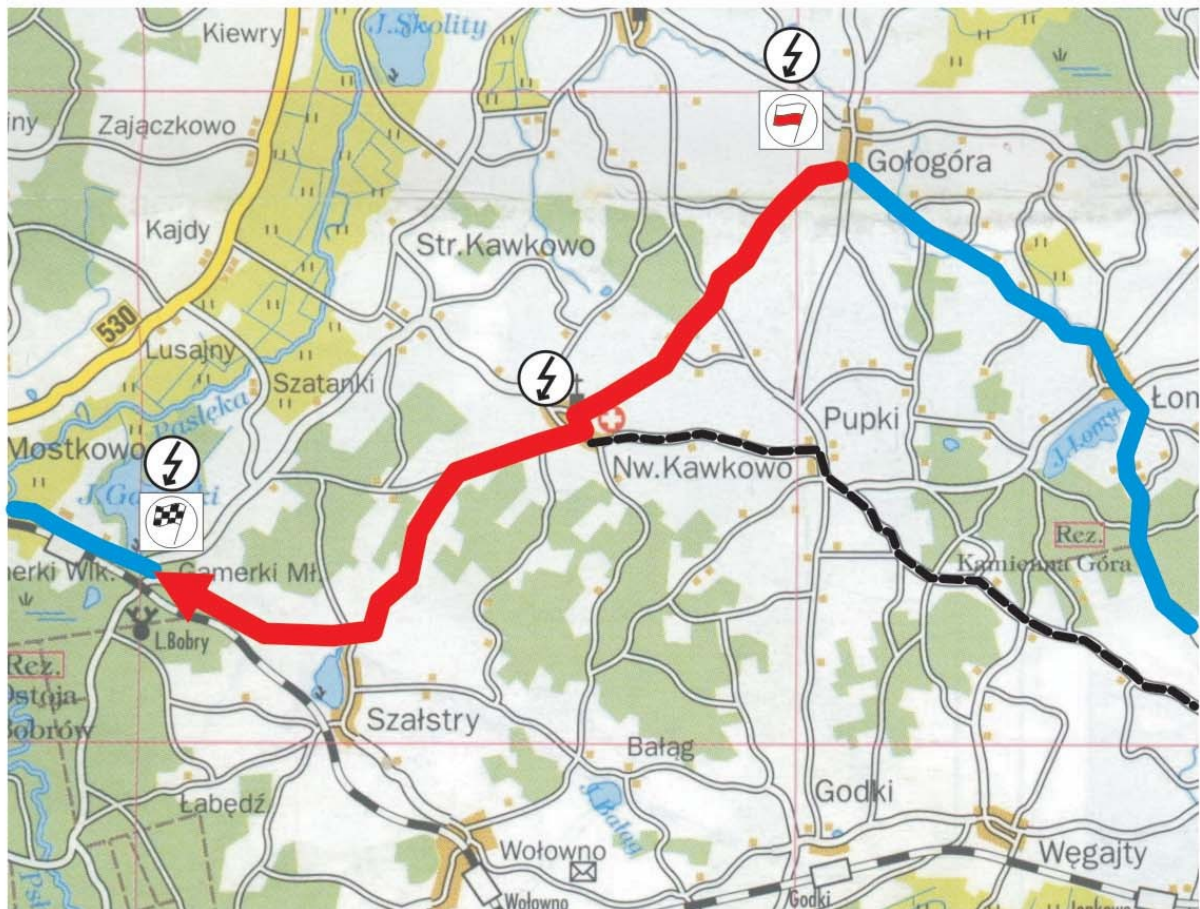

OS 3 / 7
GOŁOGÓRA - GAMERKI MŁ.
9,20 km

-  Punkty łączności
-  Trasa OS-u
-  Trasa dróg dojazdowych
-  Trasa dróg ewakuacyjnych