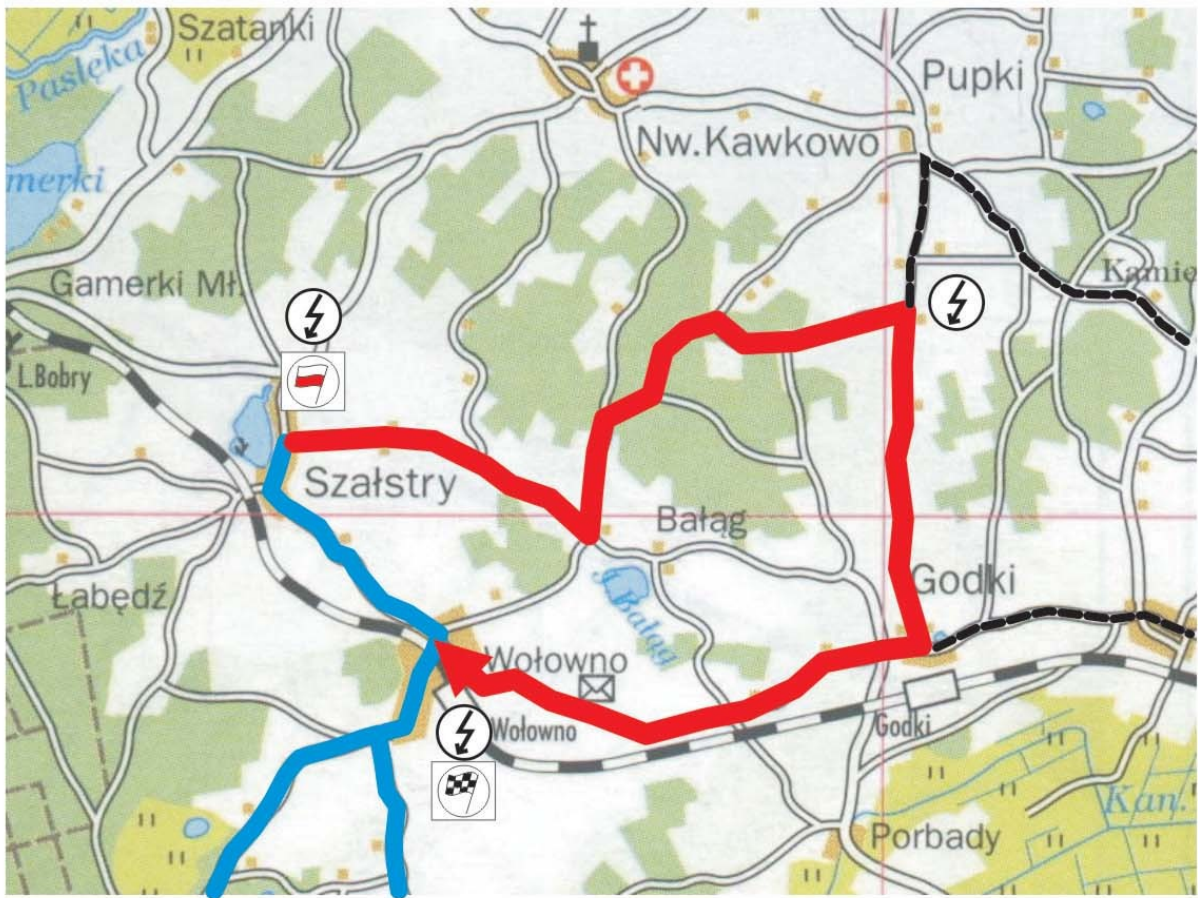

OS 4 / 8
SZAŁSTRY - WOŁOWNO
10,70 km

-  Punkty łączności
-  Trasa OS-u
-  Trasa dróg dojazdowych
-  Trasa dróg ewakuacyjnych